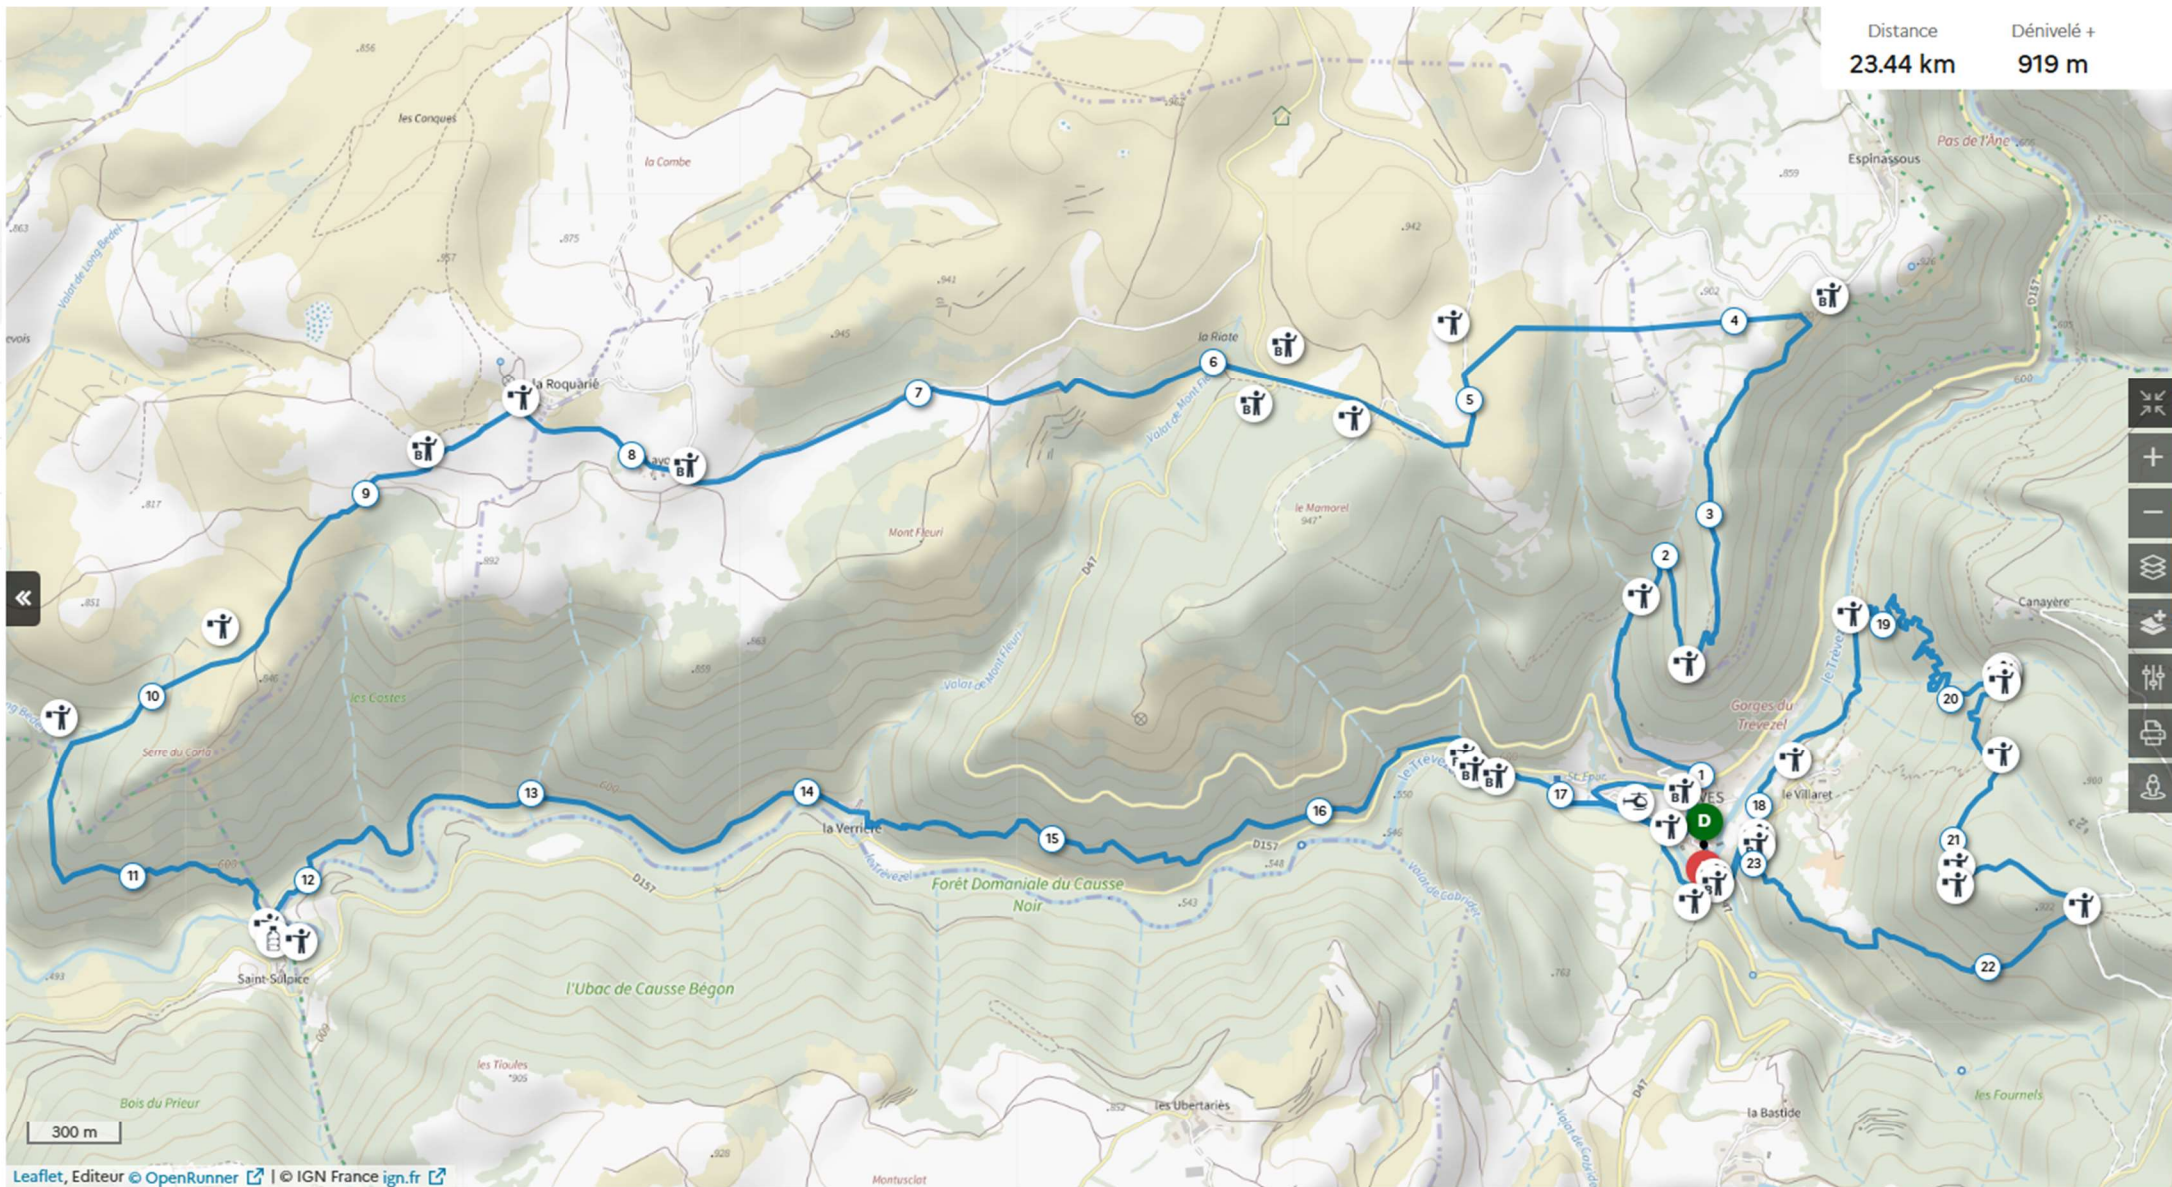

Distance  
**23.44 km**

Dénivelé +  
**919 m**

Leaflet, Editeur © OpenRunner | © IGN France ign.fr

Les informations sur les types de voies ne sont pas disponibles pour ce parcours.  
En savoir plus